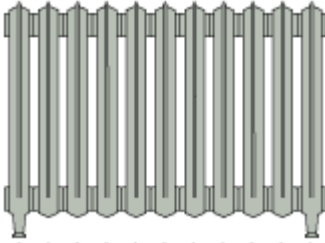

LIB/11/660

Height	660mm
Width	860mm
Depth	203mm
Output	1547 watts