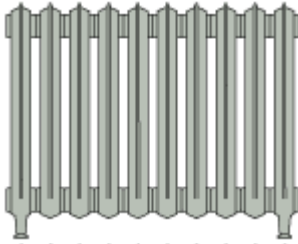

LIB/10/660

Height	660mm
Width	784mm
Depth	203mm
Output	1406 watts