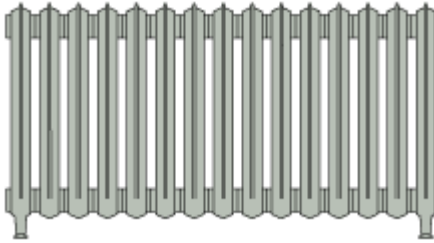

LIB/15/660

Height	660mm
Width	1164mm
Depth	203mm
Output	2110 watts

LIB/4/760

Height	760mm
Width	328mm
Depth	203mm
Output	613 watts